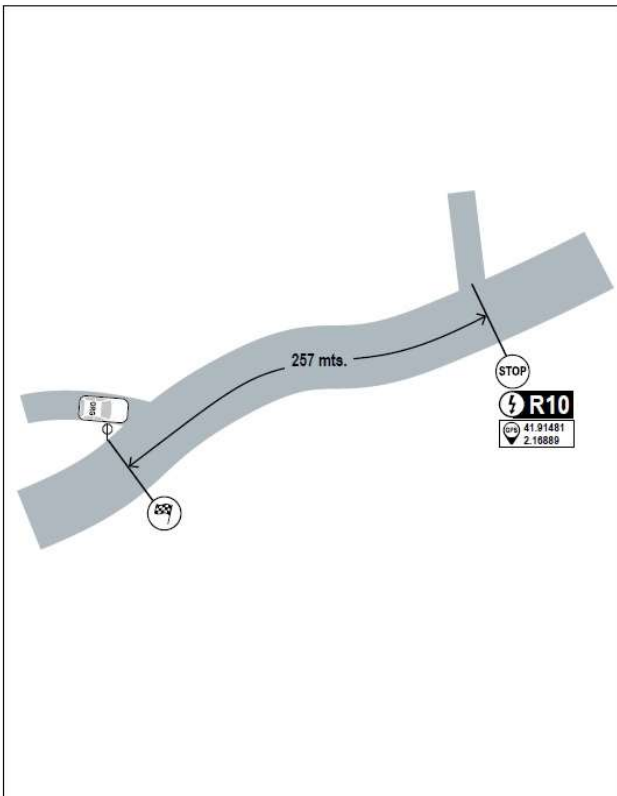

Esports
Ajuntament de Manlleu

TC 1-4 LA VOLA-ST.PERE (8.523 KMS)

BUCLE "VOLA-VOLA": 26 KMS

ATENCIO VELOCITAT A ST.PERE TORELLÓ

Ajuntament de les
Masies de Voltregà

Esports
Ajuntament de Manlleu

TC 2-5 ORISTA (7.269 KMS) + TC 3-6 FONTFREDA (8.640 KMS)
ATENCIÓ XICANE AL TRAM ORISTA (al km 4.665 – ctra B433 al pk 7)

BUCLE “ORISTA-FONTFREDA”: 52 KMS

**ATENCIÓ VELOCITAT A STA. EULALIA RIUPRIMER
(final TR3-6)**

Ajuntament de les
Masies de Voltregà

Esports
Ajuntament de Manlleu

TC 7-10 TRONA (10.216 KMS)

BUCLE “TRONA-TRONA”: 38 KMS