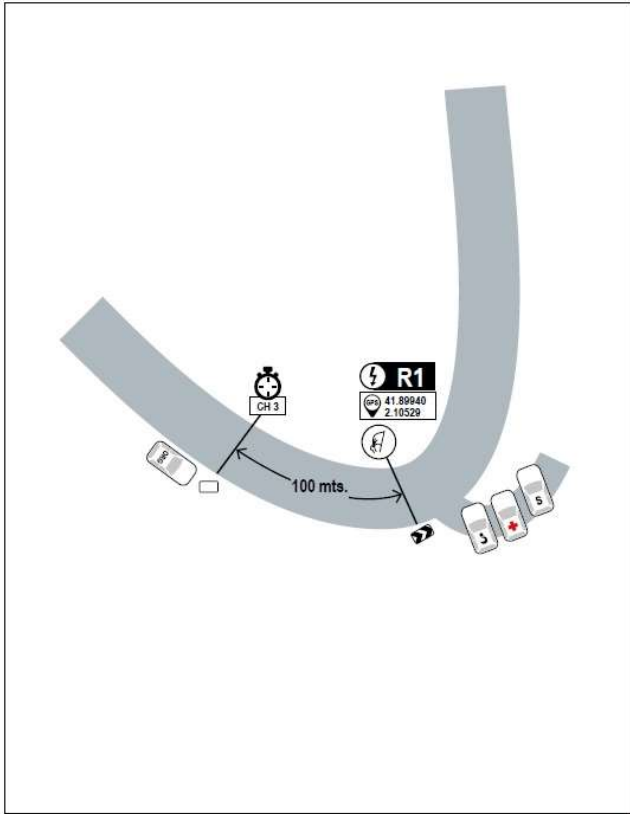

Esports
Ajuntament de Manlleu

TC 1-4 LA VOLA-ST.PERE (8.523 KMS)

BUCLE "VOLA-VOLA": 26 KMS

ATENCIO VELOCITAT A ST.PERE TORELLÓ

Ajuntament de les
Masies de Voltregà

Esports
Ajuntament de Manlleu

TC 2-5 ORISTA (7.269 KMS) + TC 3-6 FONTFREDA (8.640 KMS)
ATENCIÓ XICANE AL TRAM ORISTA (al km 4.665 – ctra B433 al pk 7)

BUCLE “ORISTA-FONTFREDA”: 52 KMS

**ATENCIÓ VELOCITAT A STA. EULALIA RIUPRIMER
(final TR3-6)**

Ajuntament de les
Masies de Voltregà

Esports
Ajuntament de Manlleu

TC 7-10 TRONA (10.216 KMS)

BUCLE “TRONA-TRONA”: 38 KMS