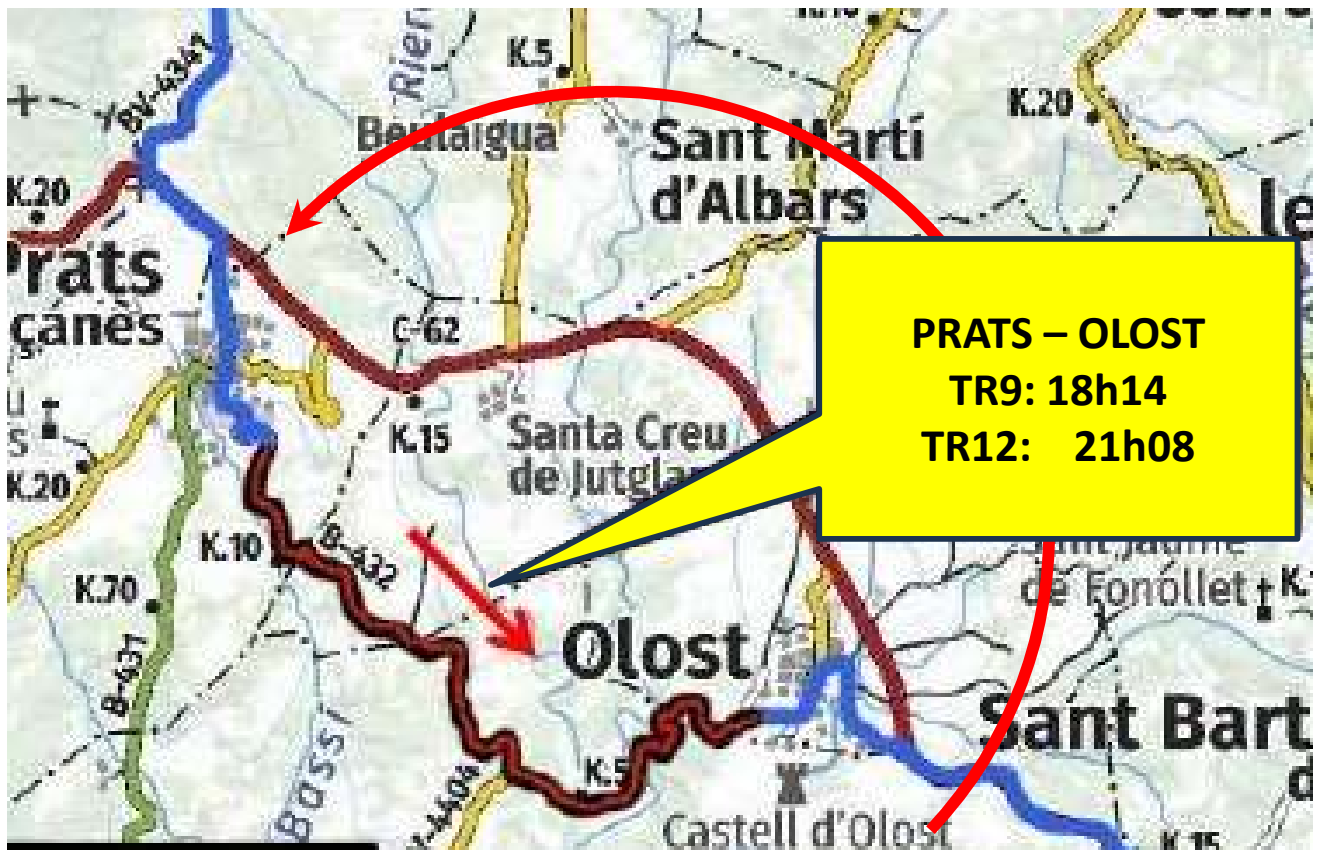

Esports
Ajuntament de Manlleu

TC 1-4 LA VOLA-ST.PERE (8.523 KMS)

BUCLE "VOLA-VOLA": 26 KMS

ATENCIO VELOCITAT A ST.PERE TORELLÓ

Ajuntament de les
Masies de Voltregà

Esports
Ajuntament de Manlleu

TC 2-5 ORISTA (7.269 KMS) + TC 3-6 FONTFREDA (8.640 KMS)
ATENCIÓ XICANE AL TRAM ORISTA (al km 4.665 – ctra B433 al pk 7)

**MOLTA ATENCIO VELOCITAT A
STA. EULALIA DE PUIG-ORIOI / LLUÇÀ**

Ajuntament de les
Masies de Voltregà

Esports
Ajuntament de Manlleu

TC 9-12 PRATS-OLOST (9.844 KMS)

BUCLE “PRATS-PRATS”: 23 KMS

**ATENCIO VELOCITAT A PRATS DE LLUÇANÈS
I OLOST**