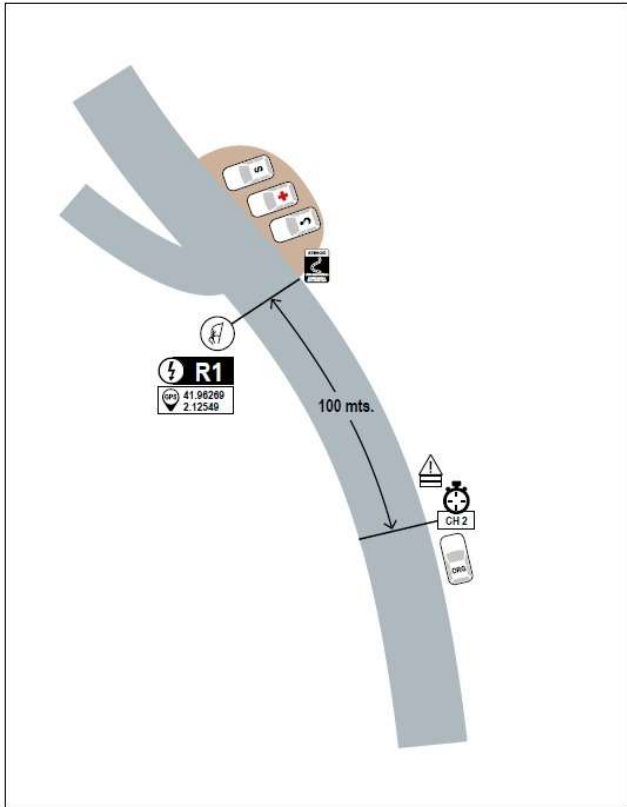

Esports
Ajuntament de Manlleu

TC 1-4 LA VOLA-ST.PERE (8.523 KMS)

BUCLE "VOLA-VOLA": 26 KMS

ATENCIO VELOCITAT A ST.PERE TORELLÓ

Ajuntament de les
Masies de Voltregà

Esports
Ajuntament de Manlleu

TC 2-5 ORISTA (7.269 KMS) + TC 3-6 FONTFREDA (8.640 KMS)
ATENCIÓ XICANE AL TRAM ORISTA (al km 4.665 – ctra B433 al pk 7)

BUCLE “ORISTA-FONTFREDA”: 52 KMS

**ATENCIÓ VELOCITAT A STA. EULALIA RIUPRIMER
(final TR3-6)**

Ajuntament de les
Masies de Voltregà

Esports
Ajuntament de Manlleu

TC 7-10 TRONA (10.216 KMS)

BUCLE “TRONA-TRONA”: 38 KMS