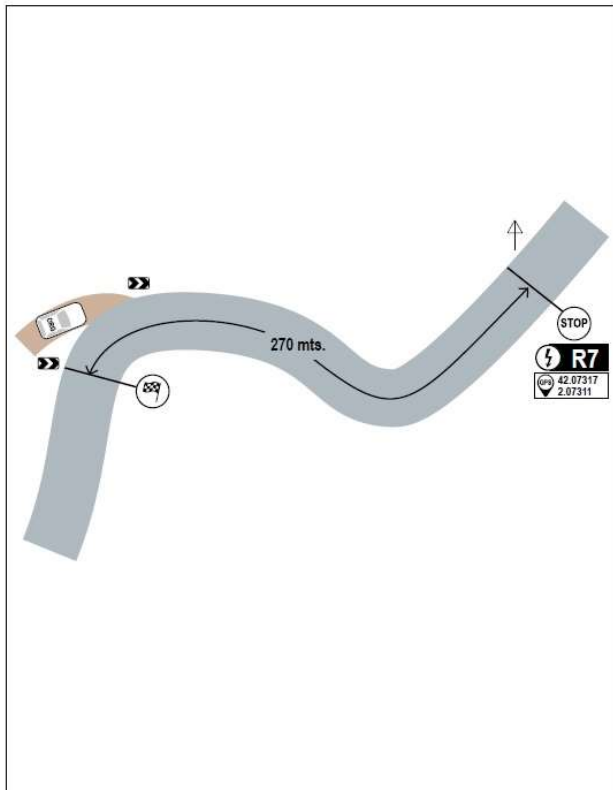

Esports
Ajuntament de Manlleu

TC 1-4 LA VOLA-ST.PERE (8.523 KMS)

BUCLE "VOLA-VOLA": 26 KMS

ATENCIO VELOCITAT A ST.PERE TORELLÓ

Ajuntament de les
Masies de Voltregà

Esports
Ajuntament de Manlleu

TC 2-5 ORISTA (7.269 KMS) + TC 3-6 FONTFREDA (8.640 KMS)
ATENCIÓ XICANE AL TRAM ORISTA (al km 4.665 – ctra B433 al pk 7)

BUCLE “ORISTA-FONTFREDA”: 52 KMS

**ATENCIÓ VELOCITAT A STA. EULALIA RIUPRIMER
(final TR3-6)**

Ajuntament de les
Masies de Voltregà

Esports
Ajuntament de Manlleu

TC 7-10 TRONA (10.216 KMS)

BUCLE “TRONA-TRONA”: 38 KMS

ATENCIÓ VELOCITAT A ST.BOI LLUÇANÈS

Atenció desviament per obres a St.Boi (complement)

Ajuntament de les
Masies de Voltregà

Esports
Ajuntament de Manlleu

TC 8-11 COSTA DELS GATS (7.625 KMS)

BUCLE "GATS-GATS": 29 KMS

**MOLTA ATENCIO VELOCITAT A
STA. EULALIA DE PUIG-ORIOI / LLUÇÀ**

Ajuntament de les
Masies de Voltregà

Esports
Ajuntament de Manlleu

TC 9-12 PRATS-OLOST (9.844 KMS)

BUCLE “PRATS-PRATS”: 23 KMS

**ATENCIO VELOCITAT A PRATS DE LLUÇANÈS
I OLOST**