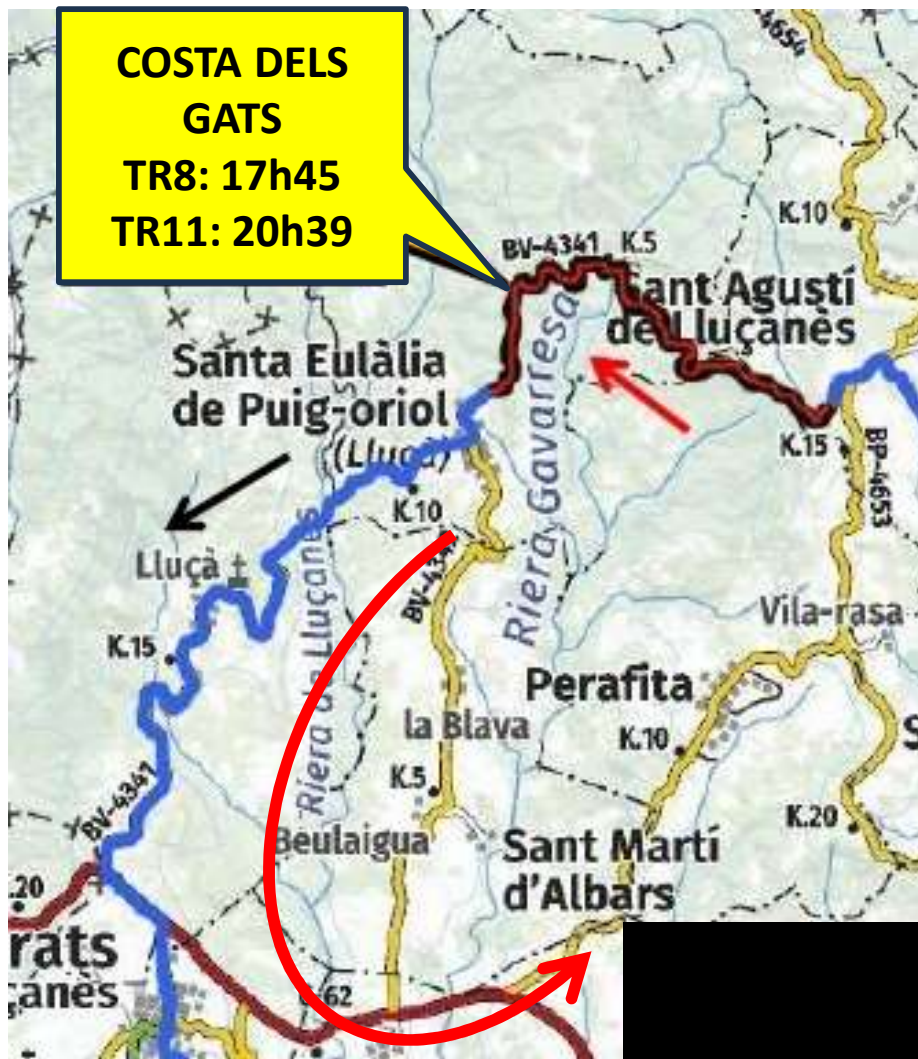

Esports
Ajuntament de Manlleu

TC 1-4 LA VOLA-ST.PERE (8.523 KMS)

BUCLE "VOLA-VOLA": 26 KMS

ATENCIO VELOCITAT A ST.PERE TORELLÓ

Ajuntament de les
Masies de Voltregà

Esports
Ajuntament de Manlleu

TC 2-5 ORISTA (7.269 KMS) + TC 3-6 FONTFREDA (8.640 KMS)
ATENCIÓ XICANE AL TRAM ORISTA (al km 4.665 – ctra B433 al pk 7)

BUCLE “ORISTA-FONTFREDA”: 52 KMS

**ATENCIÓ VELOCITAT A STA. EULALIA RIUPRIMER
(final TR3-6)**

Ajuntament de les
Masies de Voltregà

Esports
Ajuntament de Manlleu

TC 7-10 TRONA (10.216 KMS)

BUCLE “TRONA-TRONA”: 38 KMS

ATENCIÓ VELOCITAT A ST.BOI LLUÇANÈS

Atenció desviament per obres a St.Boi (complement)

Ajuntament de les
Masies de Voltregà

Esports
Ajuntament de Manlleu

TC 8-11 COSTA DELS GATS (7.625 KMS)

BUCLE "GATS-GATS": 29 KMS

**MOLTA ATENCIO VELOCITAT A
STA. EULALIA DE PUIG-ORIOI / LLUÇÀ**

Ajuntament de les
Masies de Voltregà

Esports
Ajuntament de Manlleu

TC 9-12 PRATS-OLOST (9.844 KMS)

BUCLE “PRATS-PRATS”: 23 KMS

**ATENCIO VELOCITAT A PRATS DE LLUÇANÈS
I OLOST**