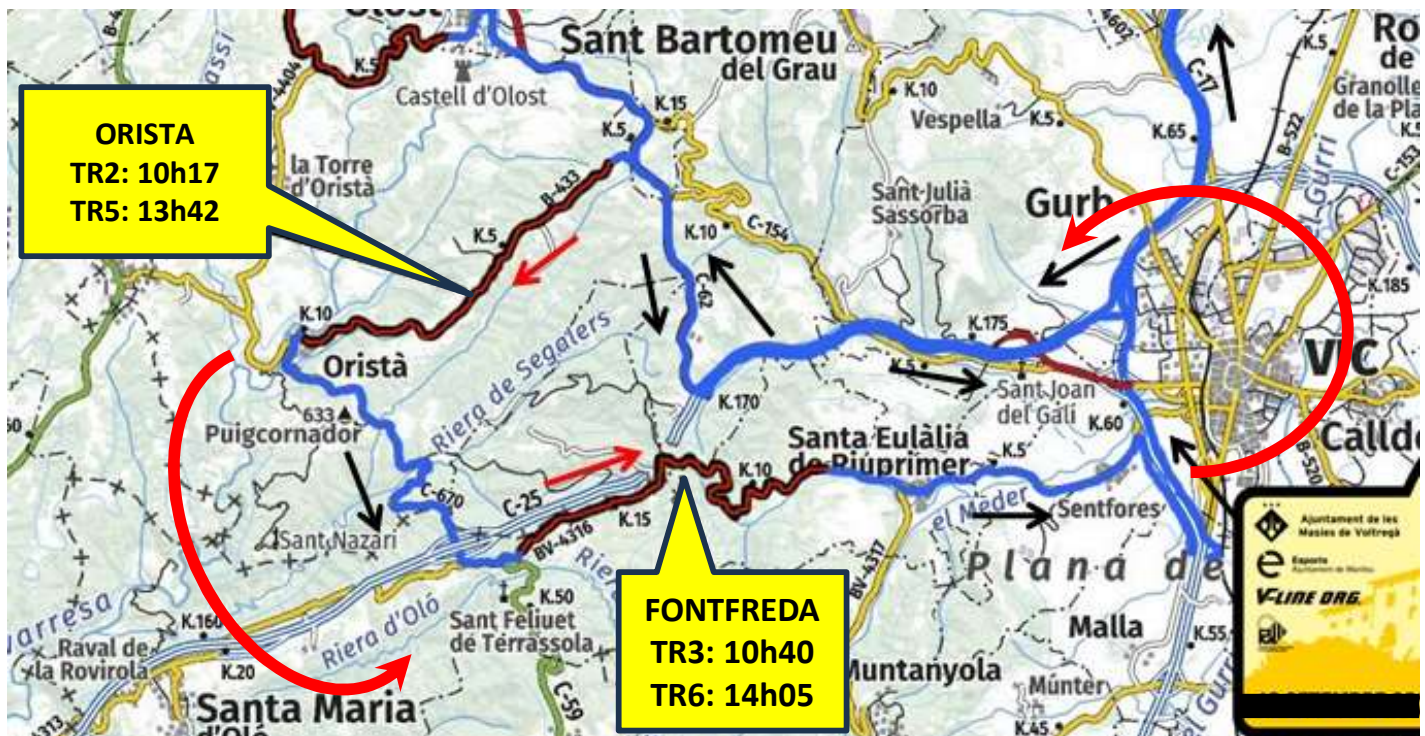

Esports
Ajuntament de Manlleu

TC 1-4 LA VOLA-ST.PERE (8.523 KMS)

BUCLE "VOLA-VOLA": 26 KMS

ATENCIO VELOCITAT A ST.PERE TORELLÓ

Ajuntament de les
Masies de Voltregà

Esports
Ajuntament de Manlleu

TC 2-5 ORISTA (7.269 KMS) + TC 3-6 FONTFREDA (8.640 KMS)
ATENCIÓ XICANE AL TRAM ORISTA (al km 4.665 – ctra B433 al pk 7)

BUCLE “ORISTA-FONTFREDA”: 52 KMS

**ATENCIÓ VELOCITAT A STA. EULALIA RIUPRIMER
(final TR3-6)**

Ajuntament de les
Masies de Voltregà

Esports
Ajuntament de Manlleu

TC 7-10 TRONA (10.216 KMS)

BUCLE “TRONA-TRONA”: 38 KMS

ATENCIÓ VELOCITAT A ST.BOI LLUÇANÈS

Atenció desviament per obres a St.Boi (complement)

Ajuntament de les
Masies de Voltregà

Esports
Ajuntament de Manlleu

TC 8-11 COSTA DELS GATS (7.625 KMS)

BUCLE "GATS-GATS": 29 KMS