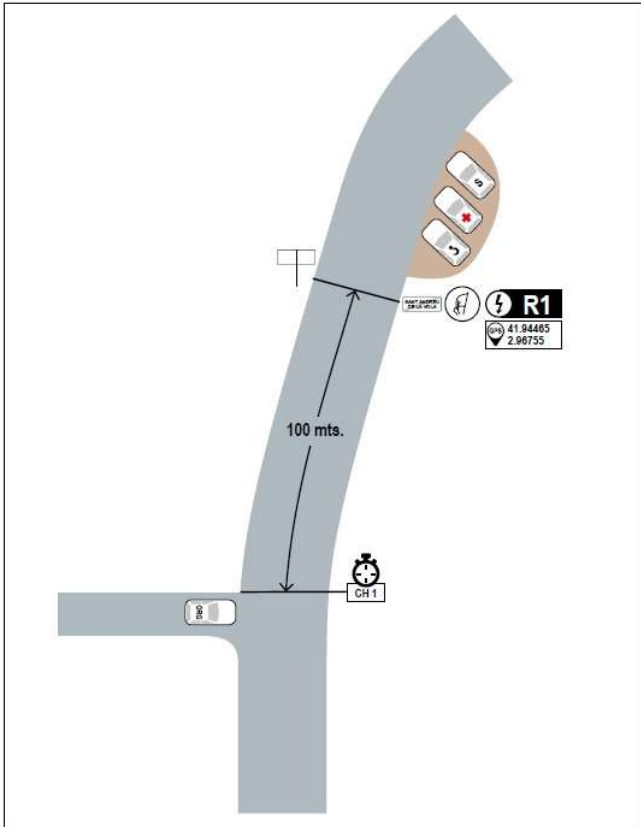

Esports
Ajuntament de Manlleu

TC 1-4 LA VOLA-ST.PERE (8.523 KMS)

BUCLE "VOLA-VOLA": 26 KMS

ATENCIO VELOCITAT A ST.PERE TORELLÓ

Ajuntament de les
Masies de Voltregà

Esports
Ajuntament de Manlleu

TC 2-5 ORISTA (7.269 KMS) + TC 3-6 FONTFREDA (8.640 KMS)
ATENCIÓ XICANE AL TRAM ORISTA (al km 4.665 – ctra B433 al pk 7)