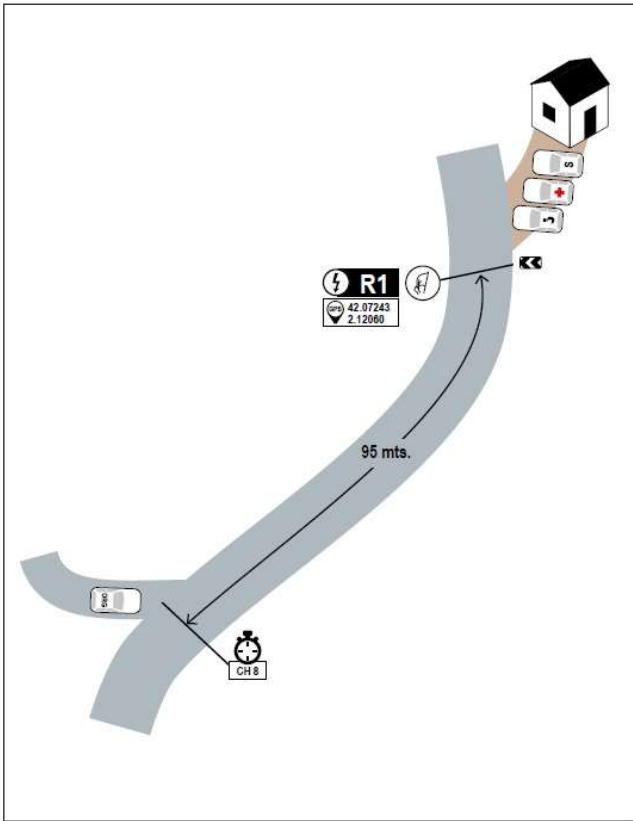

**MOLTA ATENCIO VELOCITAT A
STA. EULALIA DE PUIG-ORIOI / LLUÇÀ**

Ajuntament de les
Masies de Voltregà

Esports
Ajuntament de Manlleu

TC 9-12 PRATS-OLOST (9.844 KMS)

BUCLE “PRATS-PRATS”: 23 KMS

**ATENCIO VELOCITAT A PRATS DE LLUÇANÈS
I OLOST**