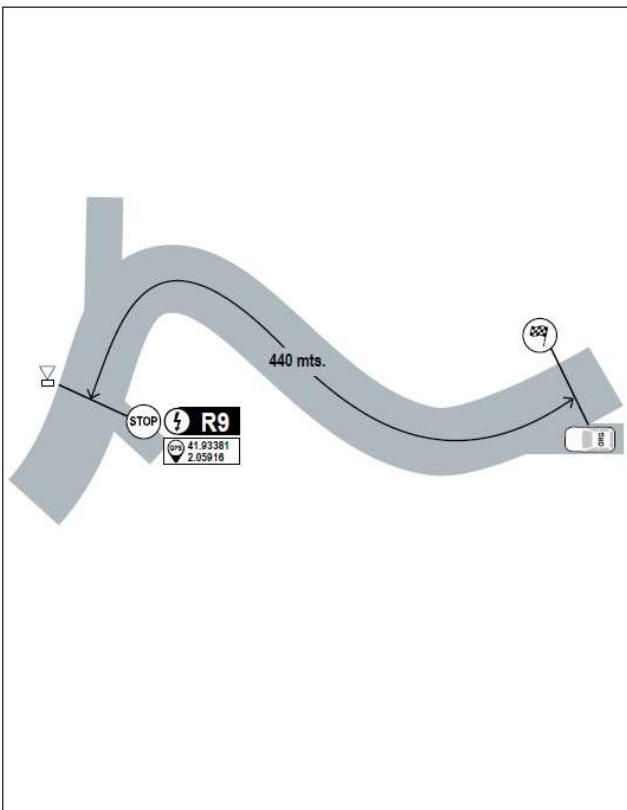

Esports
Ajuntament de Manlleu

TC 1-4 LA VOLA-ST.PERE (8.523 KMS)

BUCLE "VOLA-VOLA": 26 KMS

ATENCIO VELOCITAT A ST.PERE TORELLÓ

Ajuntament de les
Masies de Voltregà

Esports
Ajuntament de Manlleu

TC 2-5 ORISTA (7.269 KMS) + TC 3-6 FONTFREDA (8.640 KMS)
ATENCIÓ XICANE AL TRAM ORISTA (al km 4.665 – ctra B433 al pk 7)

BUCLE “ORISTA-FONTFREDA”: 52 KMS

**ATENCIÓ VELOCITAT A STA. EULALIA RIUPRIMER
(final TR3-6)**

Ajuntament de les
Masies de Voltregà

Esports
Ajuntament de Manlleu

TC 7-10 TRONA (10.216 KMS)

BUCLE “TRONA-TRONA”: 38 KMS