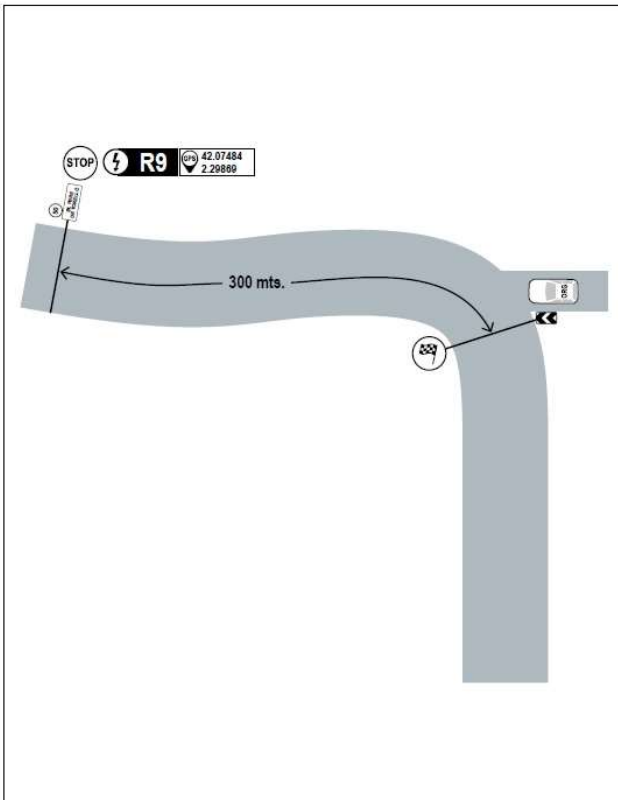

Esports
Ajuntament de Manlleu

TC 1-4 LA VOLA-ST.PERE (8.523 KMS)

BUCLE "VOLA-VOLA": 26 KMS

ATENCIO VELOCITAT A ST.PERE TORELLÓ

Ajuntament de les
Masies de Voltregà

Esports
Ajuntament de Manlleu

TC 2-5 ORISTA (7.269 KMS) + TC 3-6 FONTFREDA (8.640 KMS)
ATENCIÓ XICANE AL TRAM ORISTA (al km 4.665 – ctra B433 al pk 7)